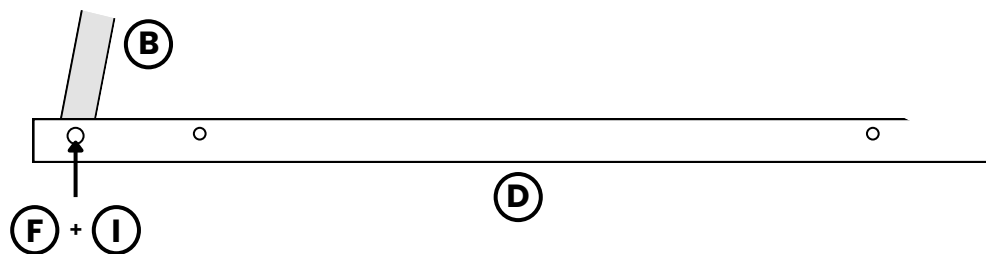

NOTICE DE MONTAGE

Triangle charge lourde réglable

OUTILS NECESSAIRES

Clé Allen

Jeu de clé à douille

Clé ajustable

CONTENU

M10x45

M10x55

x2

M8x40

x2

M8

x2

M10

x3

MONTAGE

Étape 1

Vue de profil

Étape 2

Vue de profil

Étape 3

Vue de profil