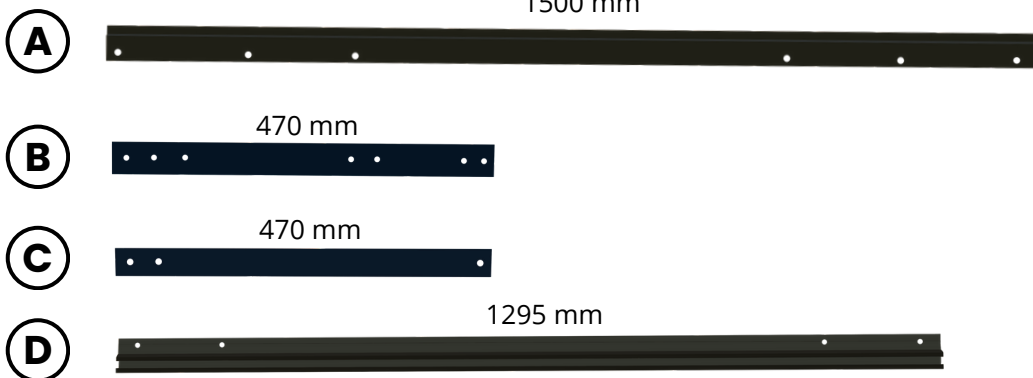

NOTICE DE MONTAGE

Triangle charge lourde réglable

OUTILS NECESSAIRES

Clé Allen

Jeu de clé à douille

Clé ajustable

CONTENU

M10x45

M10x55

x2

M8x40

x2

M8

x2

M10

x3