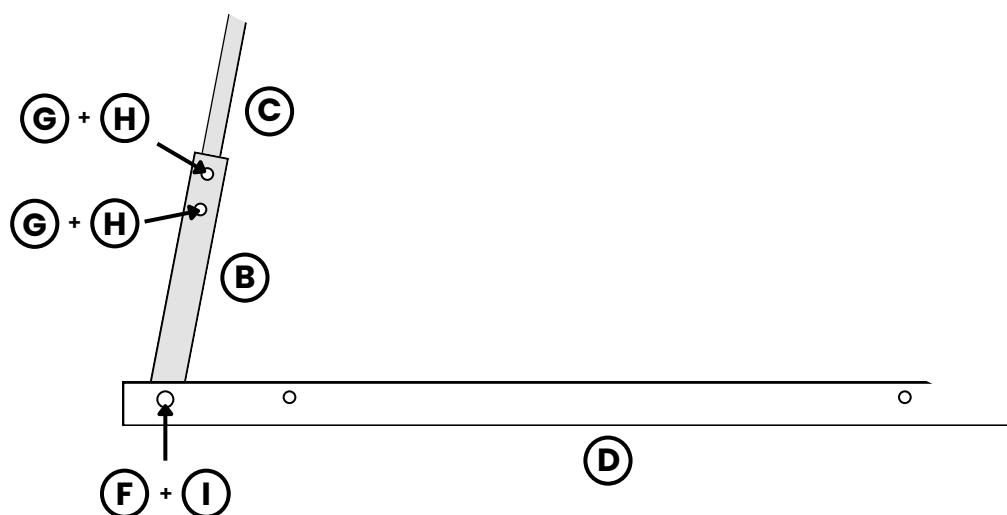

NOTICE DE MONTAGE

Triangle charge lourde réglable

OUTILS NECESSAIRES

Clé Allen

Jeu de clé à douille

Clé ajustable

CONTENU

M10x45

MONTAGE

Étape 1

Vue de profil

Étape 2

Vue de profil

Étape 3

Vue de profil